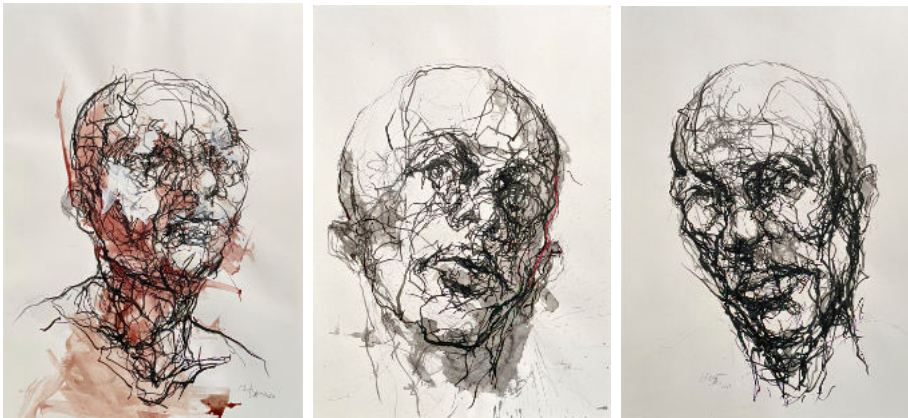

19. Kopf-Ausdruck, 2022 /2020/2019, Tusche, Grafit, Acrylfarbe auf Papier, 70 x 50 cm

Die Originalzeichnungen sind alle durchgängig auf gleichmäßig hellem Papier erstellt worden.

Sie befinden sich bis zum 25.2.2024 in einer großen Einzelausstellung in der Versandhalle der Stadt Grevembroich (NRW) und können in Absprache mit mir dort (an Wochenenden) gesichtet oder online reserviert werden.