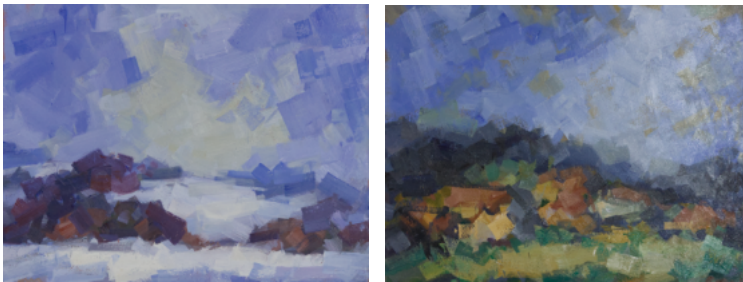

Conrad Schierenberg

41. Landschaft · 2013 – 2022 · Ölfarbe auf Hartfaserplatte · 40 x 50 cm · 1.950,- €

43. Stilleben · 2013 – 2022 · Ölfarbe auf Hartfaserplatte · 25 x 30 cm · 1.200,- €