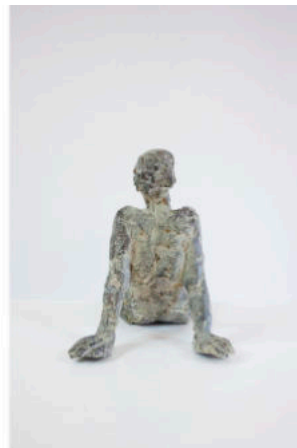

xy. Weitere Skulpturen von Mechthild Ehmann ...siehe gesonderte Liste unter
<https://art-isotope.de/resources/ME_Preisliste-2024.pdf> →