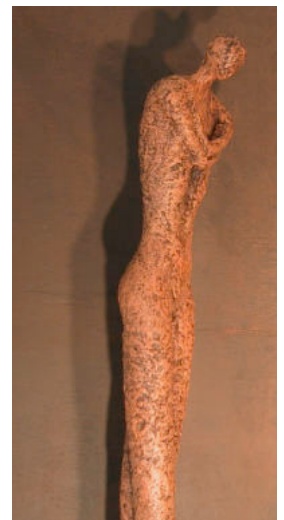

Andrea Kraft

38. Übergang, 2016, Pigmente auf Leinwand (mit integrierter Plastik*),
110 x 140 x 19 cm, 3.600,- €

*Schräg seitliche
Detailansicht der
integrierten Plastik aus
Zellulak, Metall.

Jörg Bach

39. Drumrum · 2005-8 · Corten-Stahl · 50 x 15 x 28 cm · 3.600,- €