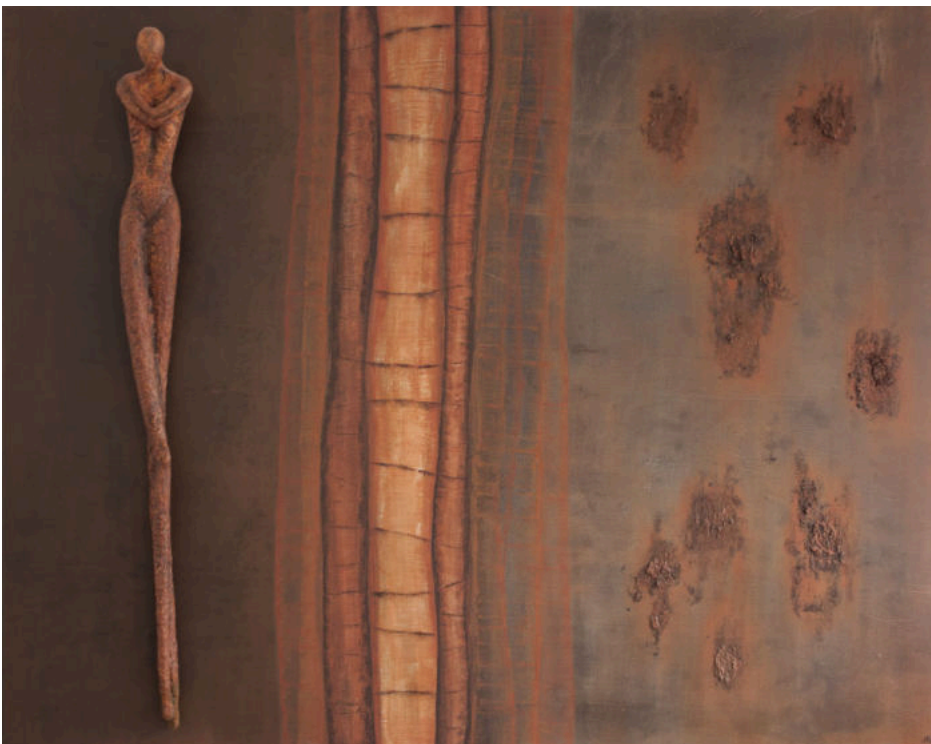

Andrea Kraft

38. Übergang, 2016, Pigmente auf Leinwand (mit integrierter Plastik*),
110 x 140 x 19 cm, 3.600,- €

*Schräg seitliche
Detailansicht der
integrierten Plastik aus
Zellulak, Metall.

Jörg Bach

39. Drumrum · 2005-8 · Corten-Stahl · 50 x 15 x 28 cm · 3.600,- €