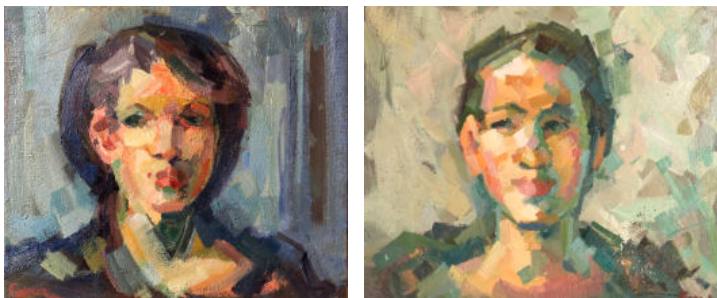

address

name: Burg Wertheim
address: Neues Archiv
Schlossgasse 11
97877 Wertheim

communication

name: Axel Schöber
phone: +49 -172-2328866
e-mail: mail@art-isotope.de
url: ART-isotope.de

Exemplarische Abbildungen

Nach dem Tod von Conrad Schierenberg in 2022 ist ein umfangreiches Werkverzeichnis von 600 Werken in Vorbereitung.

Wenn Sie Interesse an den Werken des Künstlers haben, sende ich Ihnen gerne weitere Informationen zu.

Auch ein Atelierbesuch im Südschwarzwald ist nach vorheriger Absprache möglich.