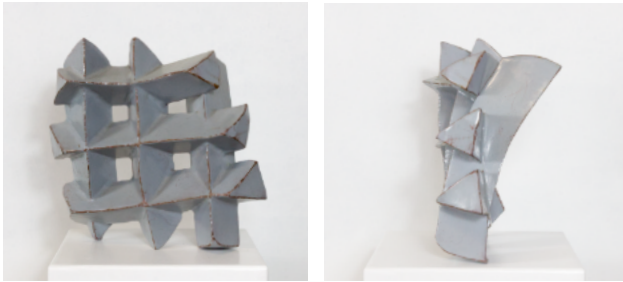

Andrea Kraft

38. Übergang, 2016, Pigmente auf Leinwand (mit integrierter Plastik*),
110 x 140 x 19 cm, 3.600,- €

*Schräg seitliche
Detailansicht der
integrierten Plastik aus
Zellulak, Metall.

Jörg Bach

39. Drumrum · 2005-8 · Corten-Stahl · 50 x 15 x 28 cm · 3.600,- €

40. Gitter · 2002-3 · Corten-Stahl, Lack · 33 x 33 x 20 cm · 4.200,- €

Conrad Schierenberg

41. Landschaft · 2013 – 2022 · Ölfarbe auf Hartfaserplatte · 40 x 50 cm · 1.950,- €

43. Stilleben · 2013 – 2022 · Ölfarbe auf Hartfaserplatte · 25 x 30 cm · 1.200,- €