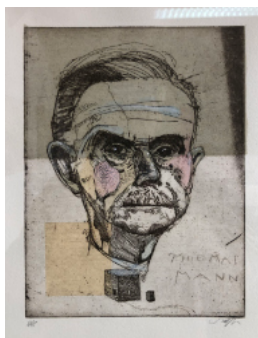

Raumsegment 3

- TOMMI M. 1 (WIR FINDEN IN DEN BÜCHERN IMMER NUR UNS SELBST), TOMMI M. 2 (TOD IN VENEDIG), TOMMI M. 3, TOMMI M. 4, TOMMI M. 5 (PORTRÄT THOMAS MANN), SELBST ALS TOMMI · 2022 · Radierung, Collage, handcoloriert auf Papier · verschiedene Motivmaße, Blattmaß 50 x 40 cm · gerahmt je 330,- €

T-MAN · 2023 · Radierung, Collage, handcoloriert auf Papier · gerahmt ca. 42 x 32 cm · 180,- €