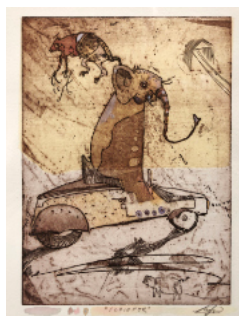

- TUN-DOSE (2021), MIESE MAUS (2018), PANZERATTRAPPE (2022), UNSER HUUS, AUSRITT MIT LEBERWURST(2022), DOMPTEUER (2019), (2022) · Mischtechnik auf MDF auf Holz · je ca. 40 x 30 cm · je 800,- €

TSCHÜSS TUIJA · 2022 · Mischtechnik auf Holz · 31 x 22 cm · auf Anfrage