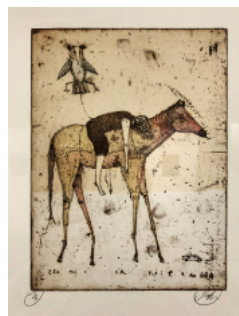

- TUN-DOSE (2021), MIESE MAUS (2018), PANZERATTRAPPE (2022), UNSER HUUS, AUSRITT MIT LEBERWURST(2022), DOMPTEUER (2019), (2022) · Mischtechnik auf MDF auf Holz · je ca. 40 x 30 cm · je 800,- €

TSCHÜSS TUIJA · 2022 · Mischtechnik auf Holz · 31 x 22 cm · auf Anfrage

- DENKER, SCHAF, ENTE GUT, ES KÖNNTE SEIN, MONSIEUR, MADAME (RS1) · 2023 · Radierung, Collage, handcoloriert auf Papier · verschiedene Motivmaße, Blattmaß 40 x 30 cm · je 180,- €

Preisliste  
Welf Schiefer  
Seite 3 von 4