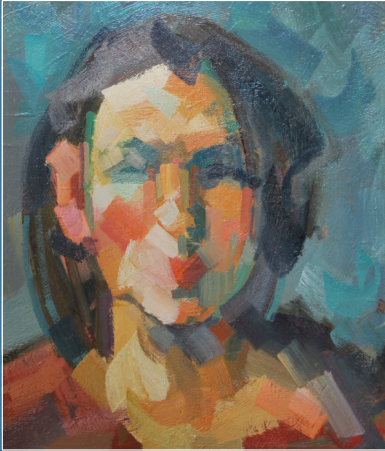

Stilleben · 2015
Ölfarbe auf Holz · 25 x 30 cm

CONRAD SCHIERENBERG

Landschaft
Portrait
Stilleben

Conrad Schierenberg (*1937) Malerei

Kindheit und Jugend im Dorf Menzenschwand im Schwarzwald. Bleibt fast ohne formale Schul- oder sonstige Bildung. Arbeitet während der Kinderjahre schon als Hütebub und Stallknecht, mit der Volljährigkeit als Holzfäller. An Sonntagen bringt er sich auf seiner Dachkammer jedoch das Malen bei und lernt über die Wintermonate in Paris zu zeichnen. Dann verschlägt es ihn nach London, wo er überraschend bald Erfolg hat und viele Jahre als Künstler leben können – bis das Heimweh ihn doch wieder zurück in den Schwarzwald treibt. Unbeeindruckt von internationalen Ausstellungen und mehreren Ehrungen, welche ihm im Grand Palais zu Paris vonseiten der »Soçieté des Artistes Faңызais« zuteil wurden, wohnt er heute zurückgezogen im Südschwarzwald, schreibt Lyrik, malt Stillleben und verfremdete Menschenbildnisse sowie zum Teil großformatige, stark abstrahierte, an Landschaft erinnernde Kompositionen.

Er selbst glaubt, dass nur der glücklich lebt, der kein Aufhebens um sich macht, sondern es zu schätzen weiß, wenn er im Verborgenen bleiben darf, um tätig zu sein. Und dass auch alle Kunst nur dort, nur ganz im Verborgenen, entstehen kann.

Gerne begrüßen wir Sie, Ihre Familie, Freunde und Bekannte persönlich zur Einzelausstellung auf Hof Sümmermann am Freitag, den 18. Juni um 18:00 Uhr.

Kopfstudie · 2018 · Ölfarbe auf Holz · 30 x 25 cm
Baumlandschaft · 2019 · Ölfarbe auf Holz · 40 x 50 cm
Schneelandschaft · 2021 · Ölfarbe auf Holz · 25 x 30 cm